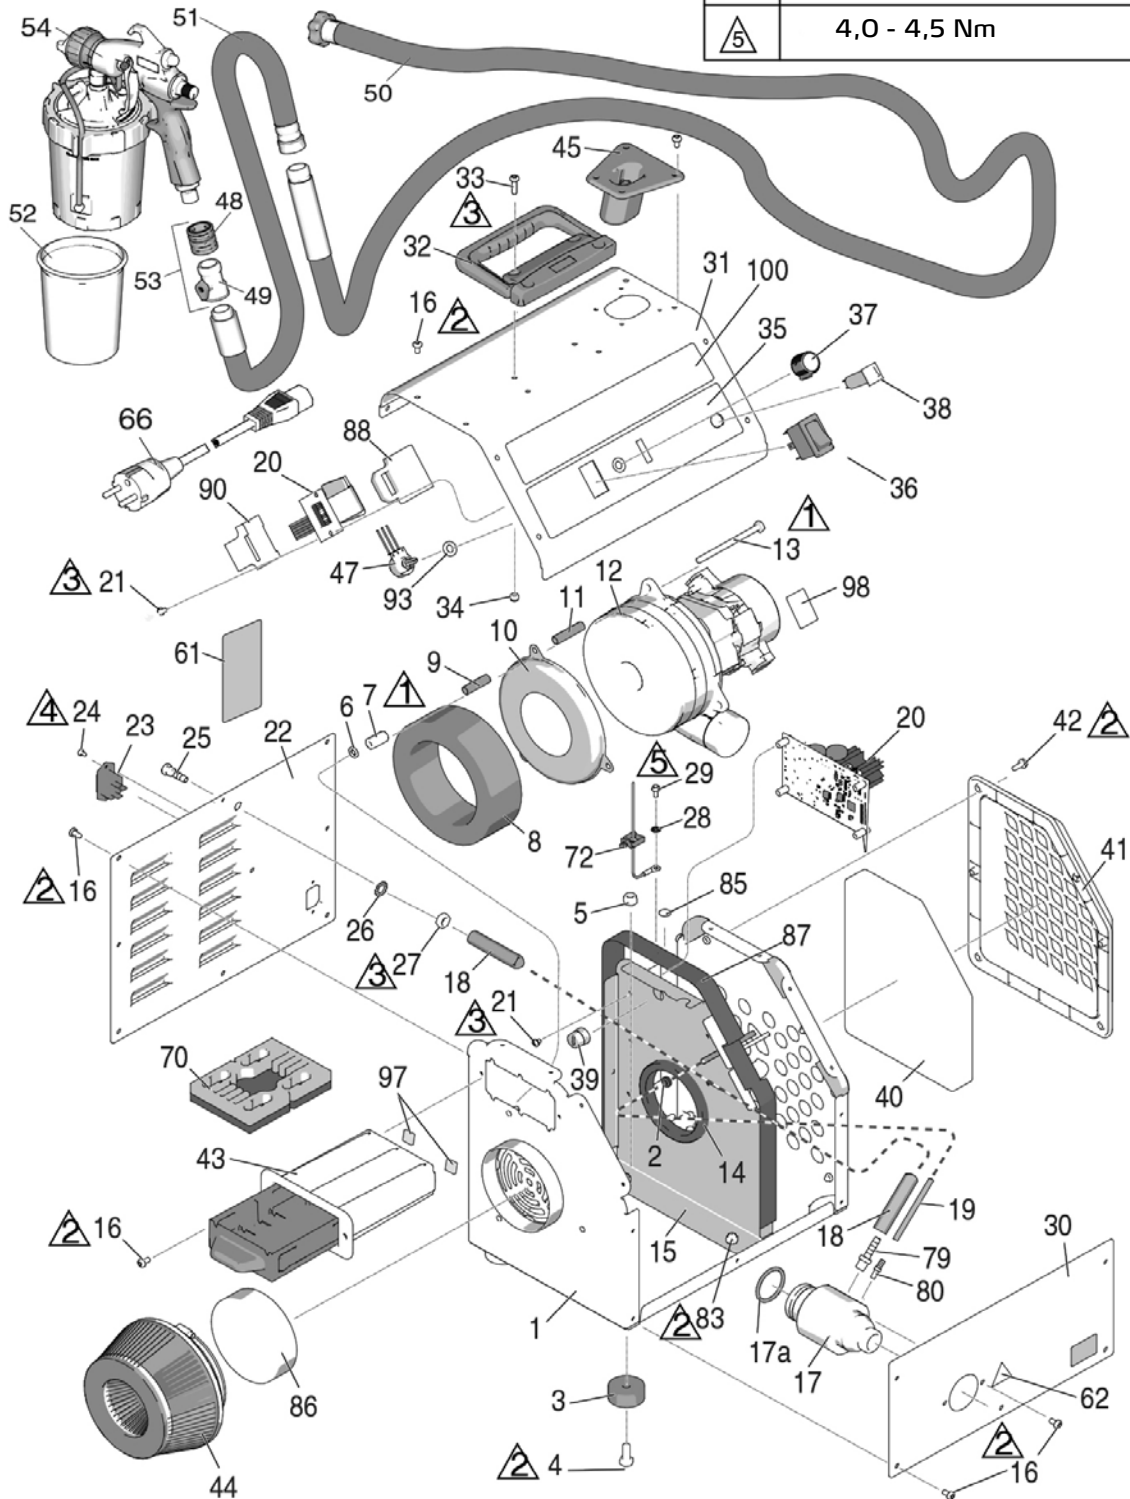

HVLP SmartFinish 360

68 43 00

Detailzeichnung SmartFinish 360 Turbine

Pos.	Anzugsmoment
1	12,5 - 13,0 Nm
2	3,0 - 3,5 Nm
3	1,7 - 2,3 Nm
4	1,1 - 1,7 Nm
5	4,0 - 4,5 Nm

Ersatzteilliste SmartFinish 360 Turbine

Pos.	Art.-Nr.	Bezeichnung	Anz.
1	68 43 01	Box, Boden, lackiert	1
2	68 43 02	Gummitülle	1
3	68 43 03	Puffer	4
4	68 43 04	Schraube, Kappe, Sechskantkopf	4
5	Sonderbestellung	Sicherungsmutter; Nylock, 5/16	4
6	Sonderbestellung	Federring, Flach	3
7	Sonderbestellung	Mutter, Kupplung	3
8	Sonderbestellung	Dichtung, Turbine	1
9	Sonderbestellung	Distanzstück, Hinten, Turbine	3
10	Sonderbestellung	Platte, Turbine	1
11	Sonderbestellung	Distanzstück, Vorne, Turbine	3
12	68 43 07	Reparatursatz, Turbine (enthält 6, 7, 8, 9, 10, 11, 13, 14, 17a)	1
13	Sonderbestellung	Schraube	3
14	Sonderbestellung	Dichtung, Rohr	1
15	Sonderbestellung	Platte, Innenwand	1
16	Sonderbestellung	Maschinenschraube, Torx-Flachkopf	28
17	68 43 09	Rückschlagventil	1
17a	68 43 11	Dichtung, O-Ring	1
18	Sonderbestellung	Schlauch, Luft-	1
19	Sonderbestellung	Rohr, Luftsensoren	1
20	68 43 16	Reparatursatz, Steuerplatine (einschließlich 21, 88, 90)	1
21	Sonderbestellung	Schraube, Maschine	6
22	68 43 17	Abdeckung, Hinten, lackiert	1
23	68 43 19	Stopfen, Einlass	1
24	Sonderbestellung	Maschinenschraube, Torx	2
25	Sonderbestellung	Stecknippel, Abluft	1
26	Sonderbestellung	Federring	1
27	Sonderbestellung	Mutter, Arretierung	1
28	Sonderbestellung	Federring	1
29	Sonderbestellung	Schraube, Erdung	1
30	Sonderbestellung	Abdeckung, vorne, angestrichen	1
31	68 43 21	Abdeckung, oben, lackiert	1
32	68 43 23	Tragegriff, schwenkbar	1

* Filtersatz 68 43 33 einschließlich Pos. 40, 44, 86

Schaltplan