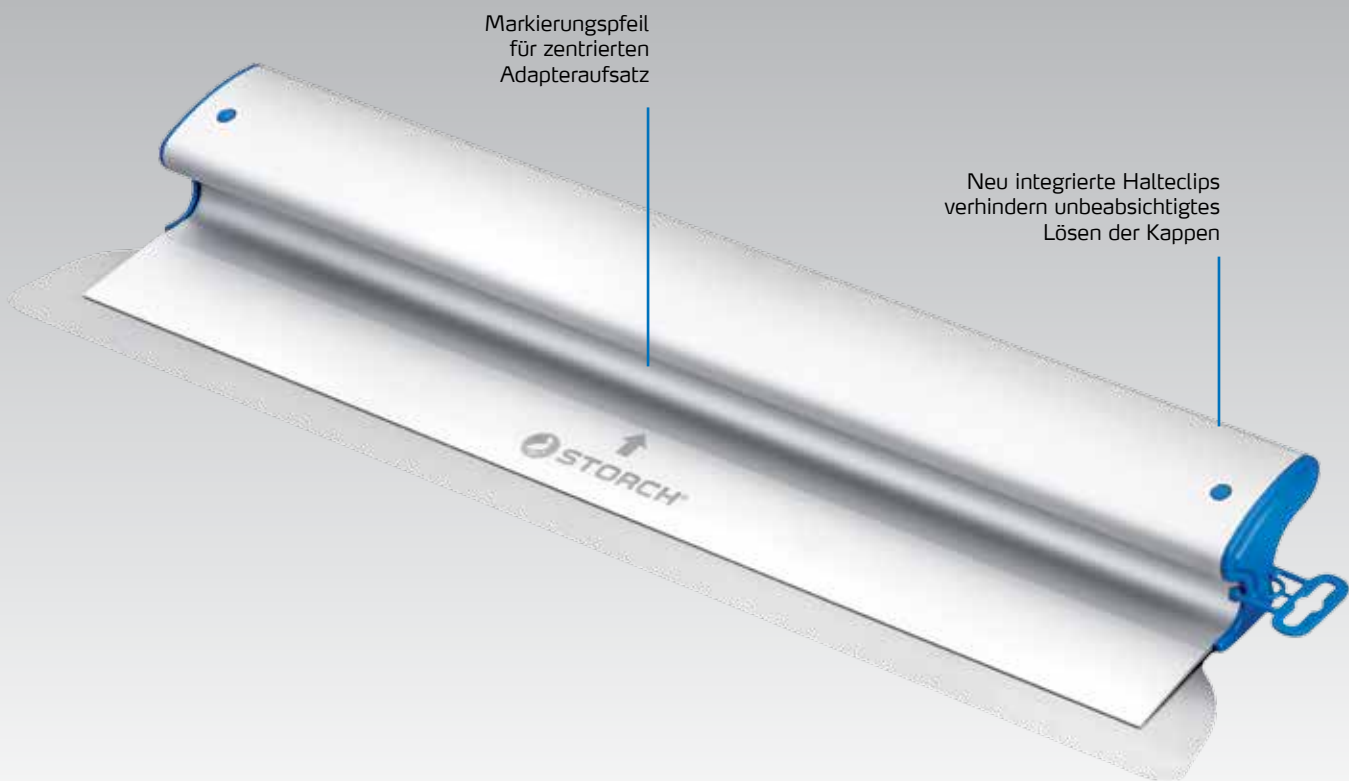

Flächenspachtel Flexogrip AluStar

Die clevere Lösung für hochwertige Spachtel- und Putzarbeiten

Mit austauschbaren Blättern

Leistung

- Besonders ergonomische, robuste und trotzdem leichte Aluminiumgriffleiste für kraftsparende und extrem flache Führung
- Wechselblattsystem für 0,3 und 0,5 mm starke Spezial-Edelstahlblätter für ansatzfreies Glätten von Spachtel bis Qualitätsstufe Q4 oder scharfkantiges Nachziehen von Putzen mit einem Werkzeug
- Werkzeug-Adapter für Einsatz mit allen STORCH LOCK-IT-Teleskop-Verlängerungsstäben zum einfachen Bearbeiten von Decken oder hohen Wandbereichen

Einsatzbeispiele

Mit 0,3 mm hochflexiblem Blatt

- Abziehen von Spachtelflächen
- Decor-Techniken

Mit 0,5 mm flexiblem Blatt

- Abziehen und Glätten von Putz

Weitere Vorteile

- Verwindungssteifer Aluminium-Korpus mit langer Haltbarkeit
- Blätter aus speziell legiertem, enthärtetem und damit abriebfestem Edelstahl - dadurch kein "Verbrennen" der Oberflächen und keine unerwünschten Abriebspuren
- Wechselblattsystem für einfachen Austausch verschlissener Blätter oder für vielseitigen Einsatz mit unterschiedlichen Blattstärken
- In Breiten von 15 bis 150 cm und damit für rationell durchführbare Arbeiten im Detail und auf großen Flächen verfügbar

Leichtere Bearbeitung von Decken oder hohen Wandbereichen ohne Leitern mit dem Adapter für Flexogrip AluStar für separat erhältliche LOCK-IT Teleskop-Verlängerungsstäbe

Bezeichnung	Breite	Art.-Nr.	Ersatzblätter 0,3 mm abgerundet	Ersatzblätter 0,5 mm gerade
Flächenspachtel Flexogrip AluStar komplett mit Blatt 0,3 mm abgerundet	15 cm	32 62 15	32 63 15	32 64 15
	25 cm	32 62 25	32 63 25	32 64 25
	40 cm	32 62 40 *	32 63 40	32 64 40 *
	60 cm	32 62 60 *	32 63 60	32 64 60 *
	80 cm	32 62 80 *	32 63 80	32 64 80 *
	100 cm	32 62 90	32 63 90	32 64 90
	125 cm	32 62 92	32 63 92	32 64 92
	150 cm	32 62 95	32 63 95	32 64 95