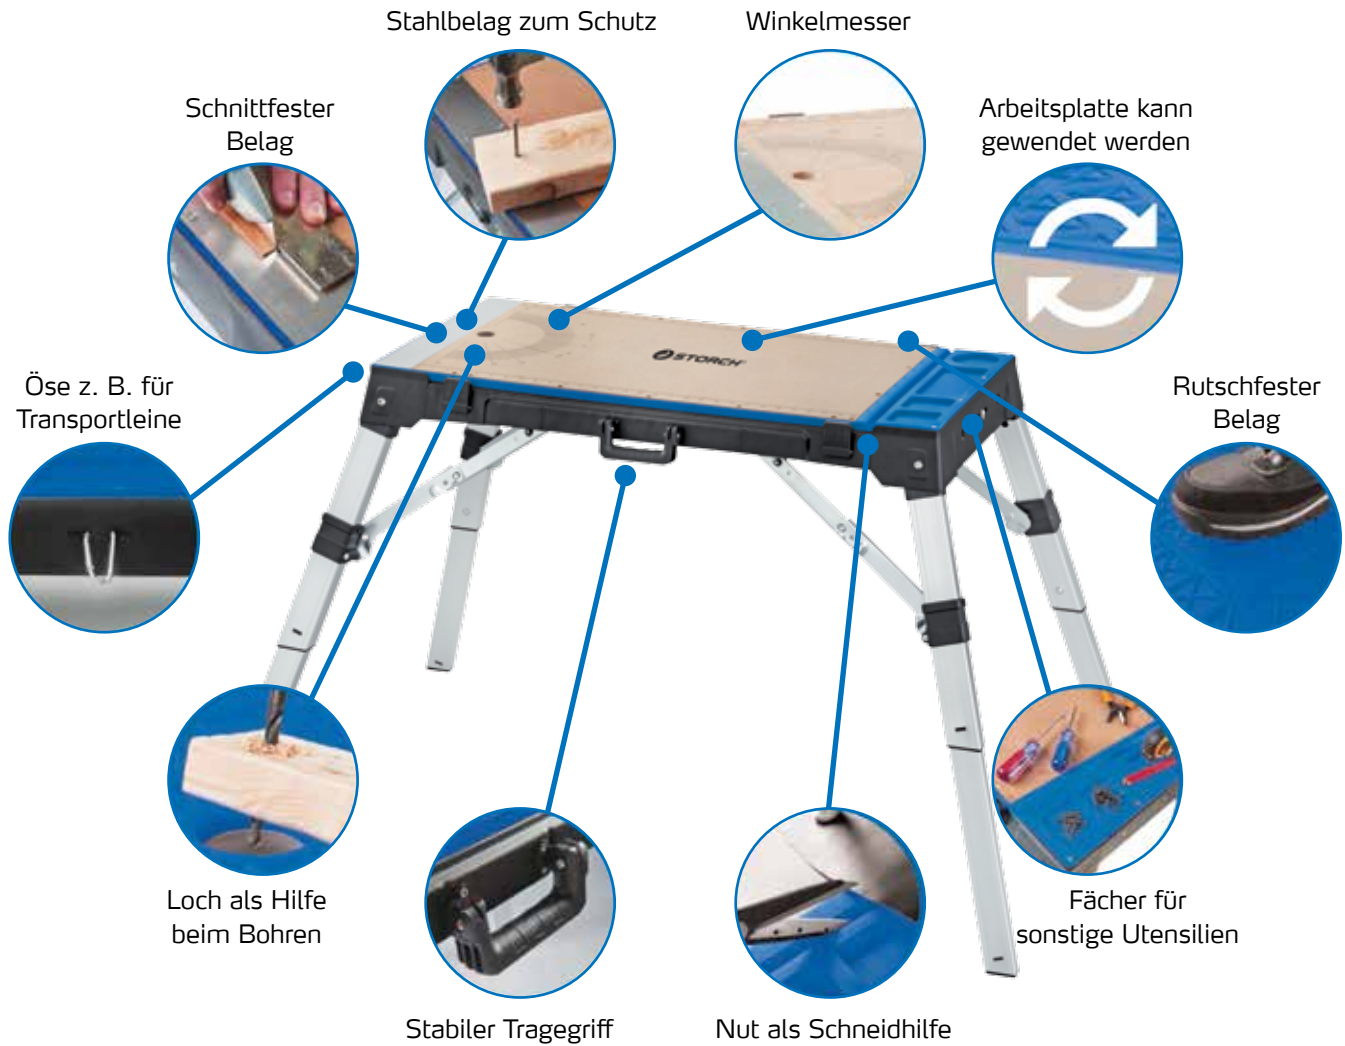

NEU! **Multitable 3 in 1**
Rollwagen. Arbeitsbühne. Werkbank.

Rollwagen.

Arbeitsbühne.

Werkbank.

Belastbares Multifunktionstalent

Leistung

- Transporthilfe für Gegenstände mit einer Last von bis zu 150 kg
- Schnell aufgebaut dient er als Arbeitsbühne um auch in größeren Höhen zu arbeiten
- Komplett ausgefahren wird aus der Arbeitsbühne ein Arbeitstisch mit vielen Extras

Durchdacht und vorteilhaft: viele Extras

Technische Daten	
Belastbarkeit	150 kg
Arbeitsfläche	95 x 46 cm
Höhe als Rollwagen	10 cm
Höhe als Arbeitsbühne	47 cm
Höhe als Werkbank	79 cm
Gewicht	14,5 kg

Artikel-Bezeichnung	Art.-Nr.
Multitable 3 in 1	55 90 00