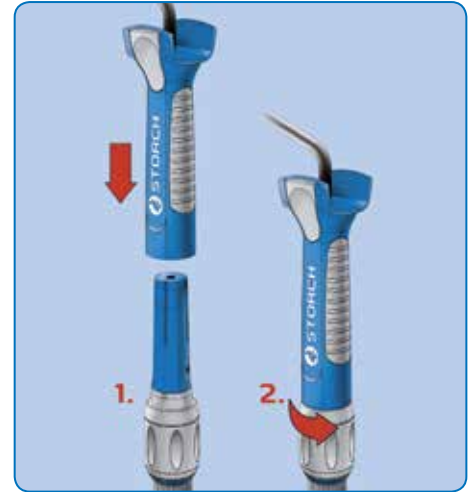

## Das LOCK-IT System Sicherer Halt im Handumdrehen

**1** Aufsteck-Bügel  
aufstecken

**2** Arretiering  
zudrehen

**3** sicher, sauber und  
effektiv arbeiten

### Leistung

- LOCK-IT Arretierung für einfache, schnelle und sehr stabile Verbindung und leichte Lösbarkeit von Aufsteck-Bügel und Teleskop-Verlängerungsstäben
- Ergonomische, großzügig dimensionierte Griffform, z. T. mit Softgripkomponente für ermüdungsarmes Arbeiten und gute Kraftübertragung
- Leichte und sehr stabile Aluminium- bzw. Aluminium-Fiberglas-Konstruktion der Stäbe gewährleisten hohe Belastbarkeit bei geringem Gewicht

Die neuen Teleskop-Verlängerungsstäbe mit Softgrip-Griffen gibt es in Aluminium und Aluminium-Fiberglasausführung

Die ergonomischen Aufsteck-Bügel des LOCK-IT Systems sind als 1-Komponenten-Ausführung oder als 2K-Variante mit Softgrip für alle Farb- und Beschichtungswalzen mit 6 und 8 mm Stecksystem erhältlich